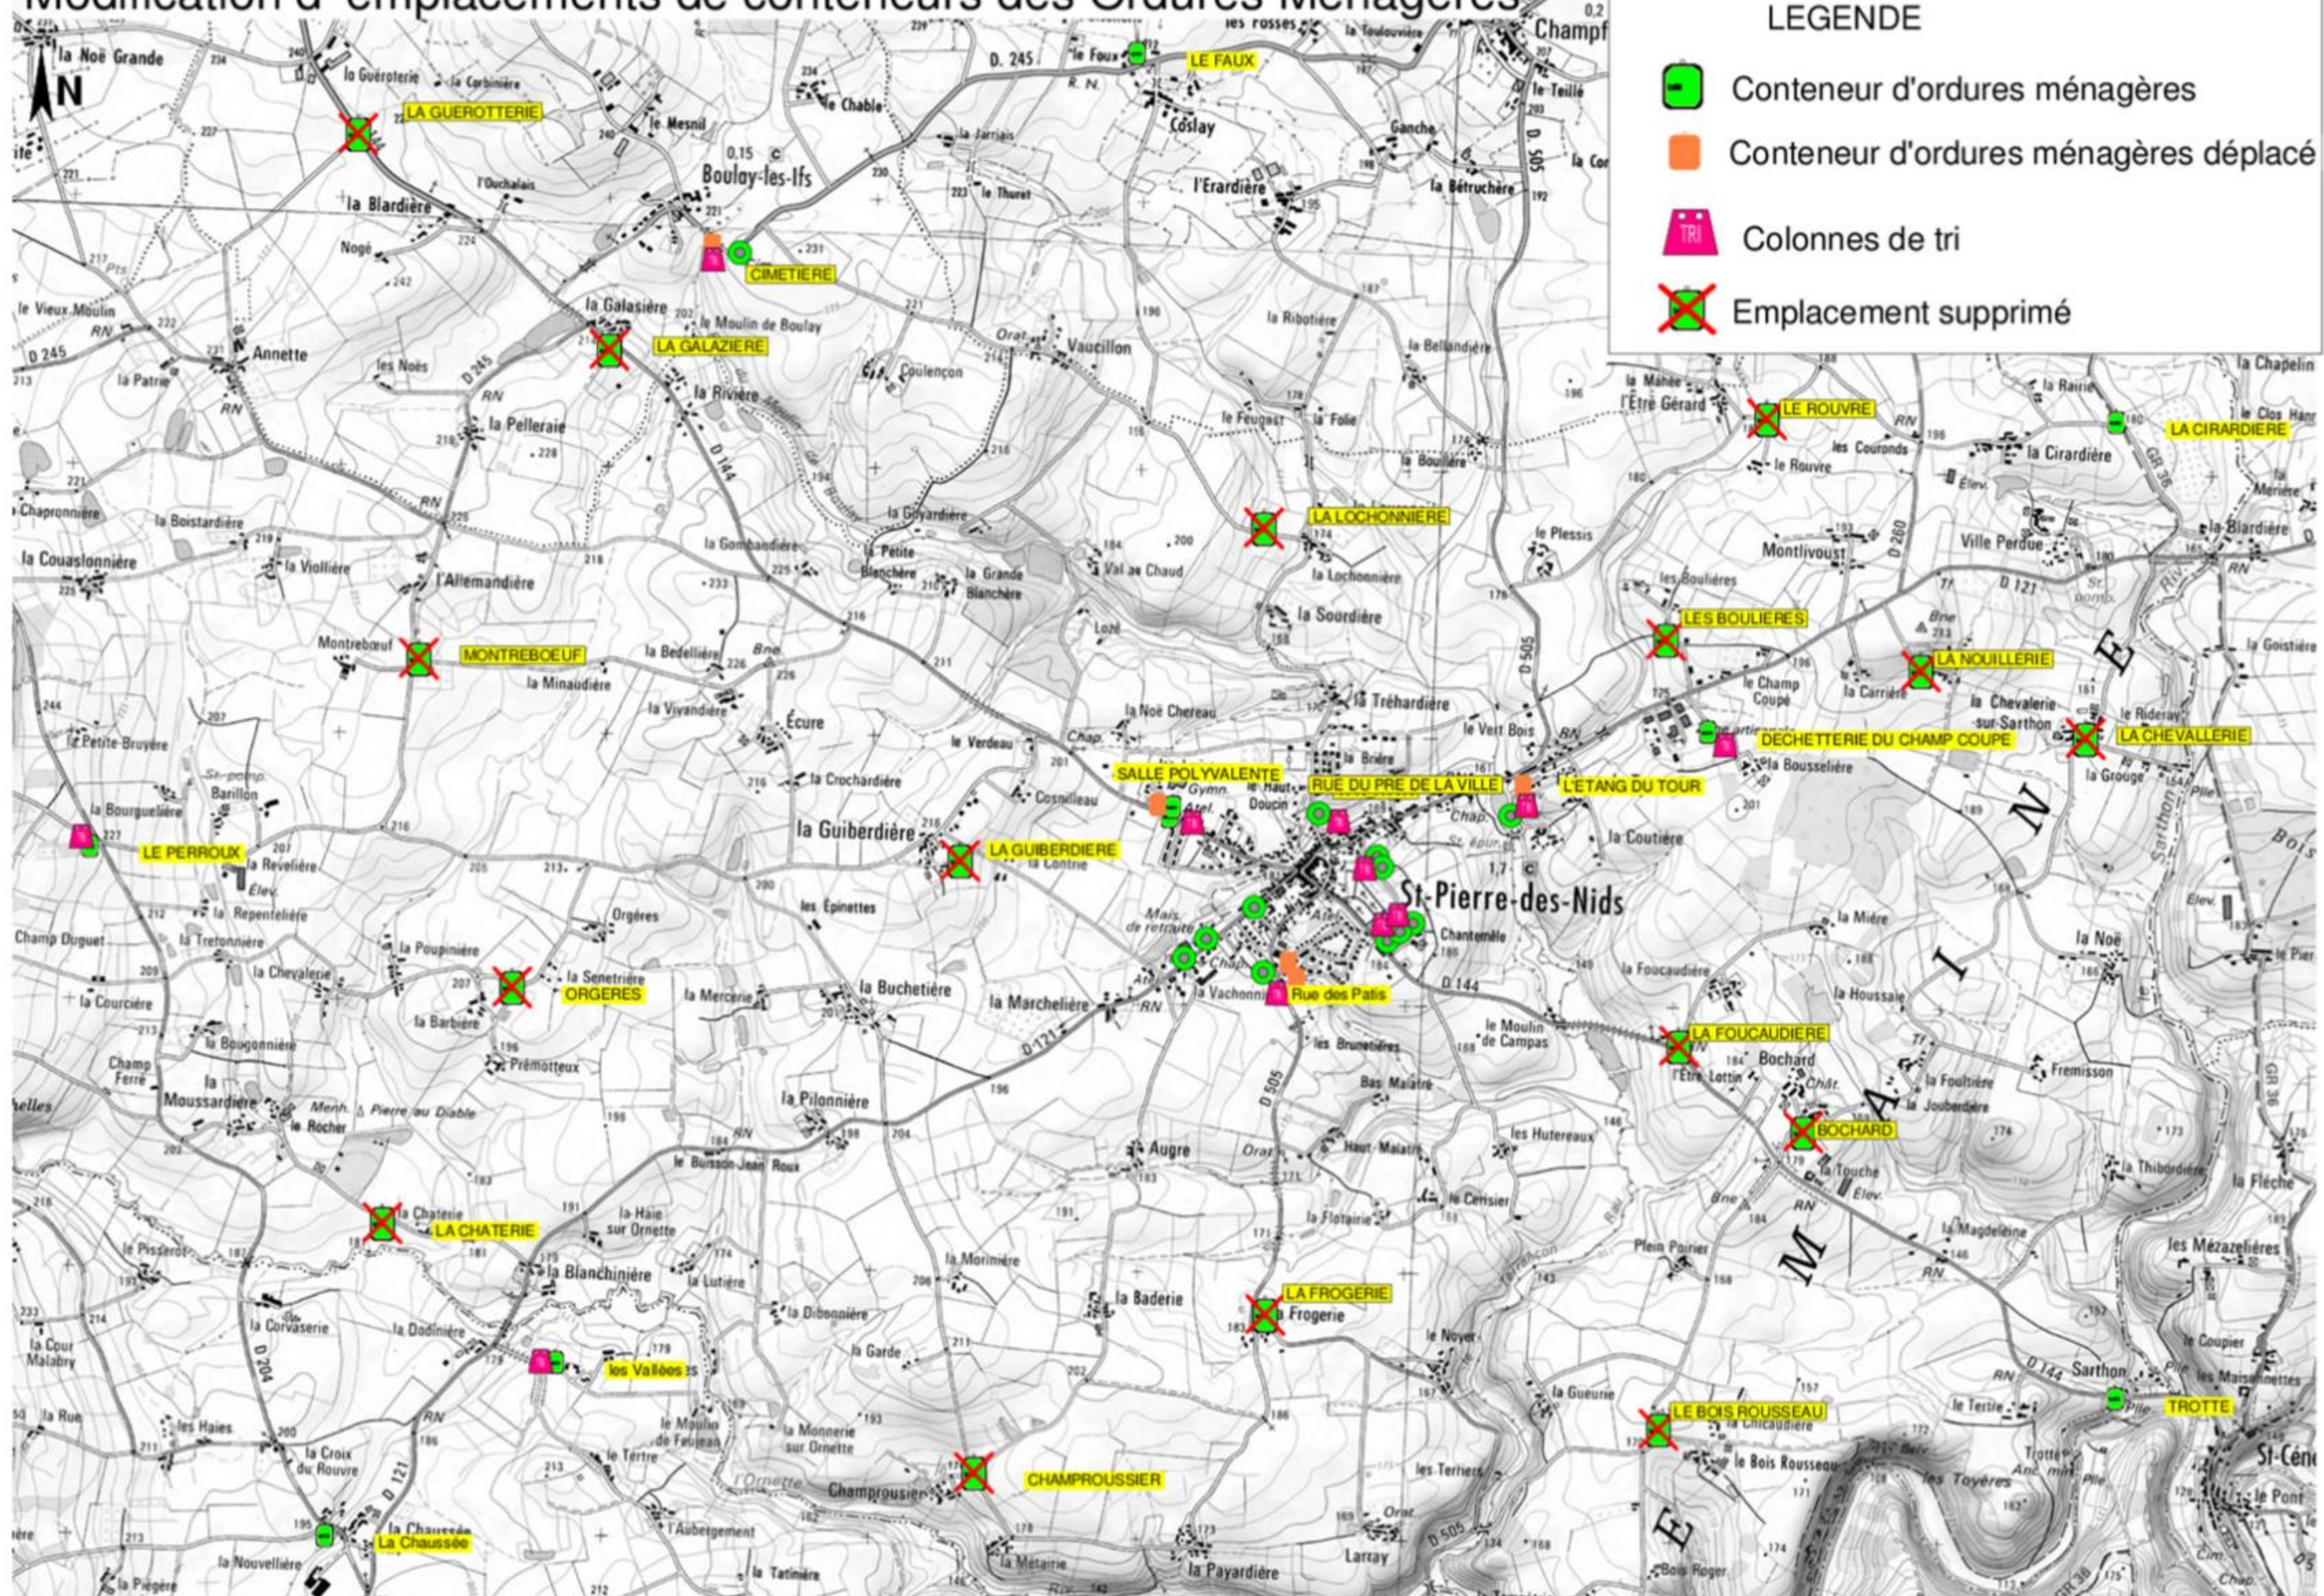

Modification d'emplacements de conteneurs des Ordures Ménagères

Echelle : 1/30000